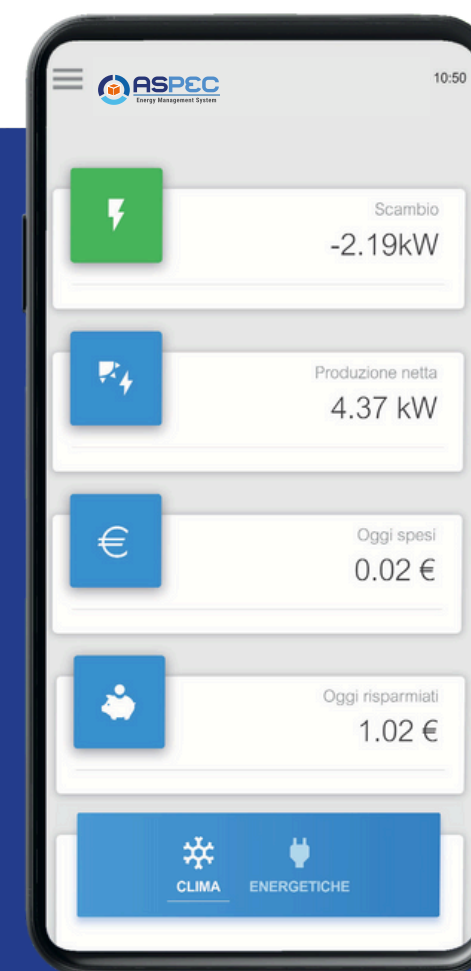

ENERGY MANAGEMENT SYSTEM

SCHEMI A BLOCCHI PER RESIDENZIALE, AZIENDE E TERZIARIO

Informazioni tecniche per
installatori e professionisti

Doppio
brevetto
UE /USA

CON SERVIZIO
NOTIFICHE
TELEGRAM

SCHEMA A BLOCCHI

ESEMPIO CONFIGURAZIONE ABITAZIONE.

SCHEMA A BLOCCHI

ESEMPIO CONFIGURAZIONE AZIENDA O TERZIARIO.